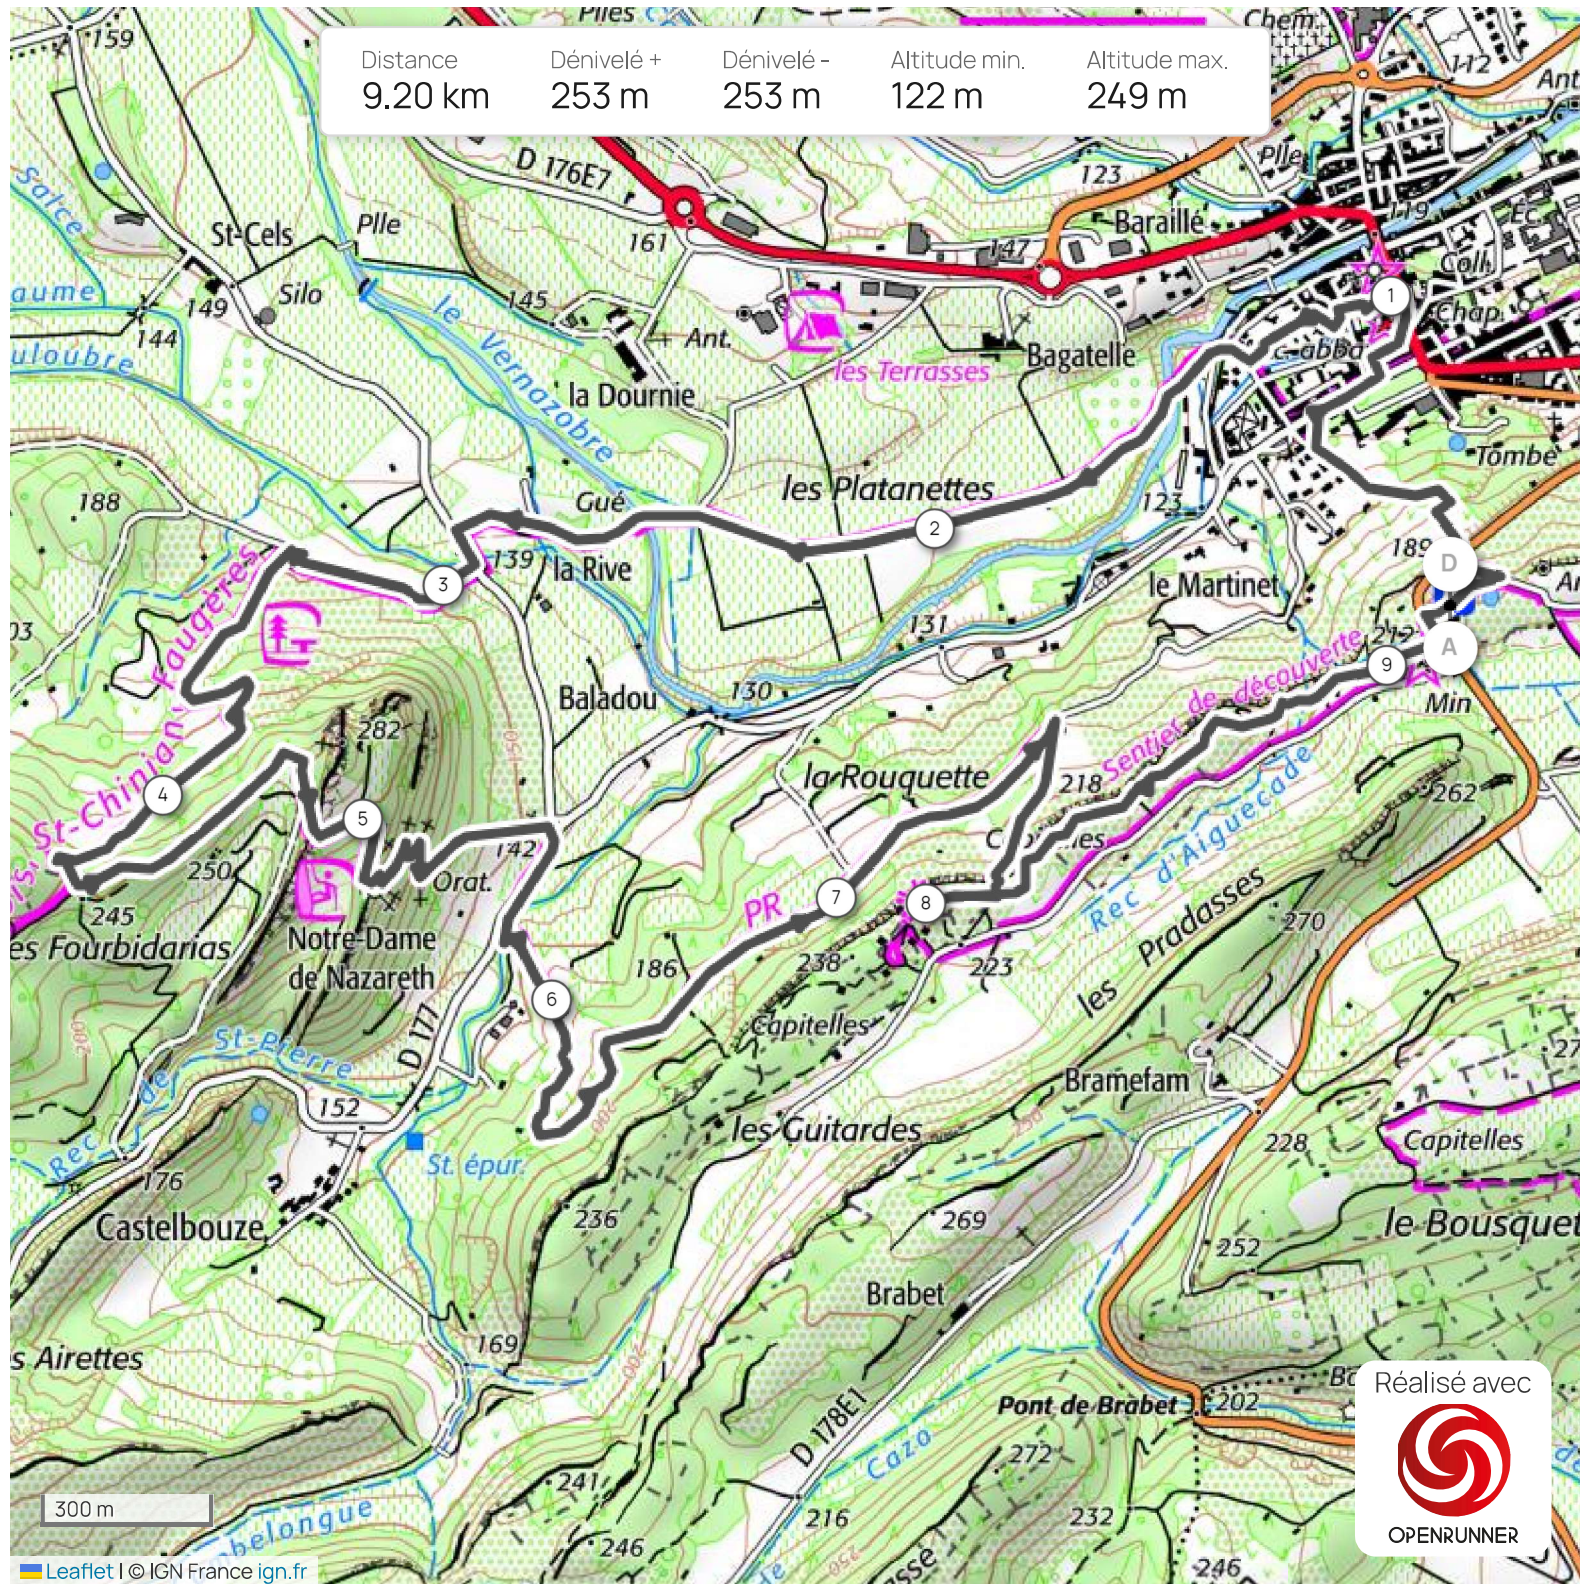

Distance	Dénivelé +	Dénivelé -	Altitude min.	Altitude max.
9.20 km	253 m	253 m	122 m	249 m

Les informations sur les types de voies ne sont pas disponibles pour ce parcours.

[En savoir plus](#)